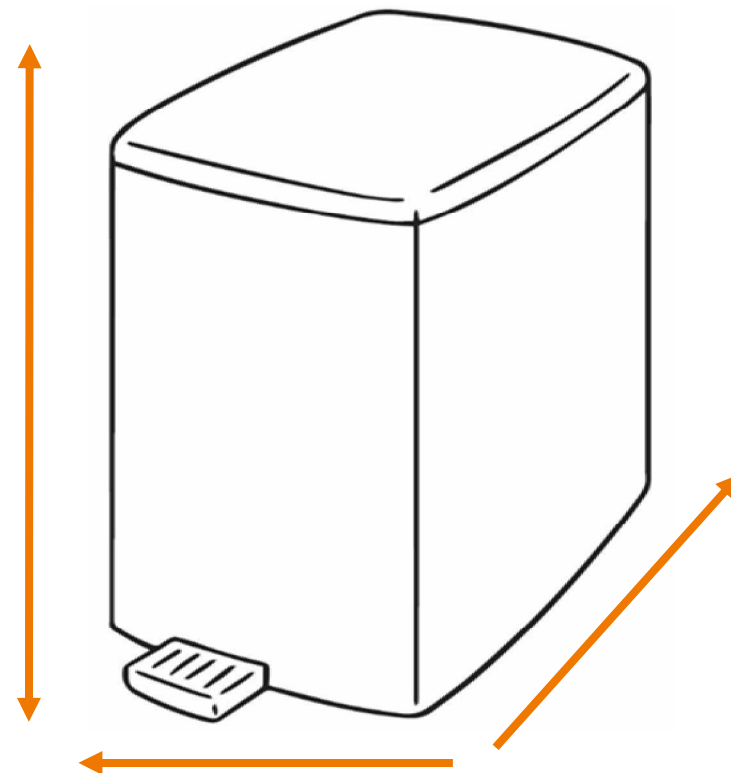

# DEISS Artikelnr. 90396

Wir empfehlen zu diesem Produkt einen runden Behälter mit einem maximalen Durchmesser von 60,48 cm.

Länge  
bzw. Höhe  
circa  
112,50 cm.

Für eckige Behälter empfehlen wir eine Breite + Tiefe von zusammen maximal 95,00 cm.