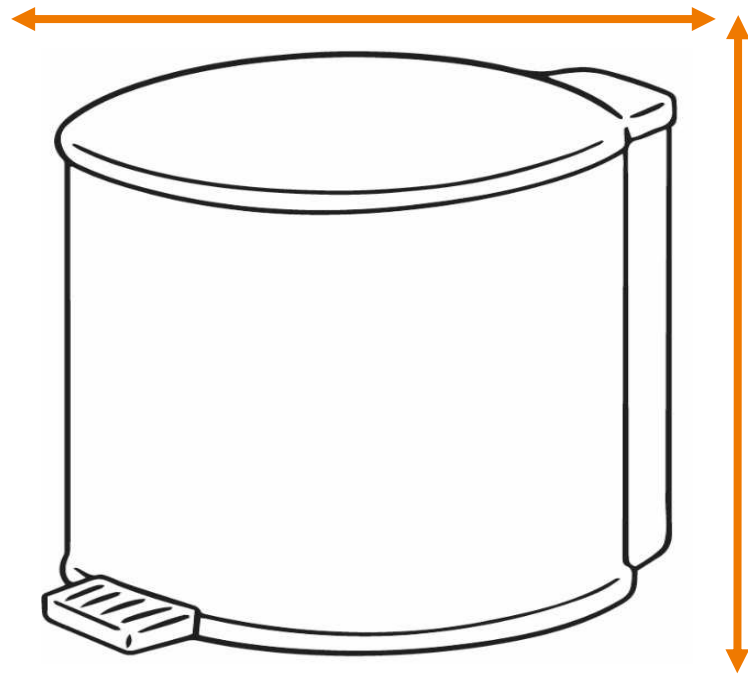

# DEISS Artikelnr. 90396

Wir empfehlen zu diesem Produkt einen runden Behälter mit einem maximalen Durchmesser von 60,48 cm.

Länge  
bzw. Höhe  
circa  
112,50 cm.

Für eckige Behälter empfehlen wir eine Breite + Tiefe von zusammen maximal 95,00 cm.